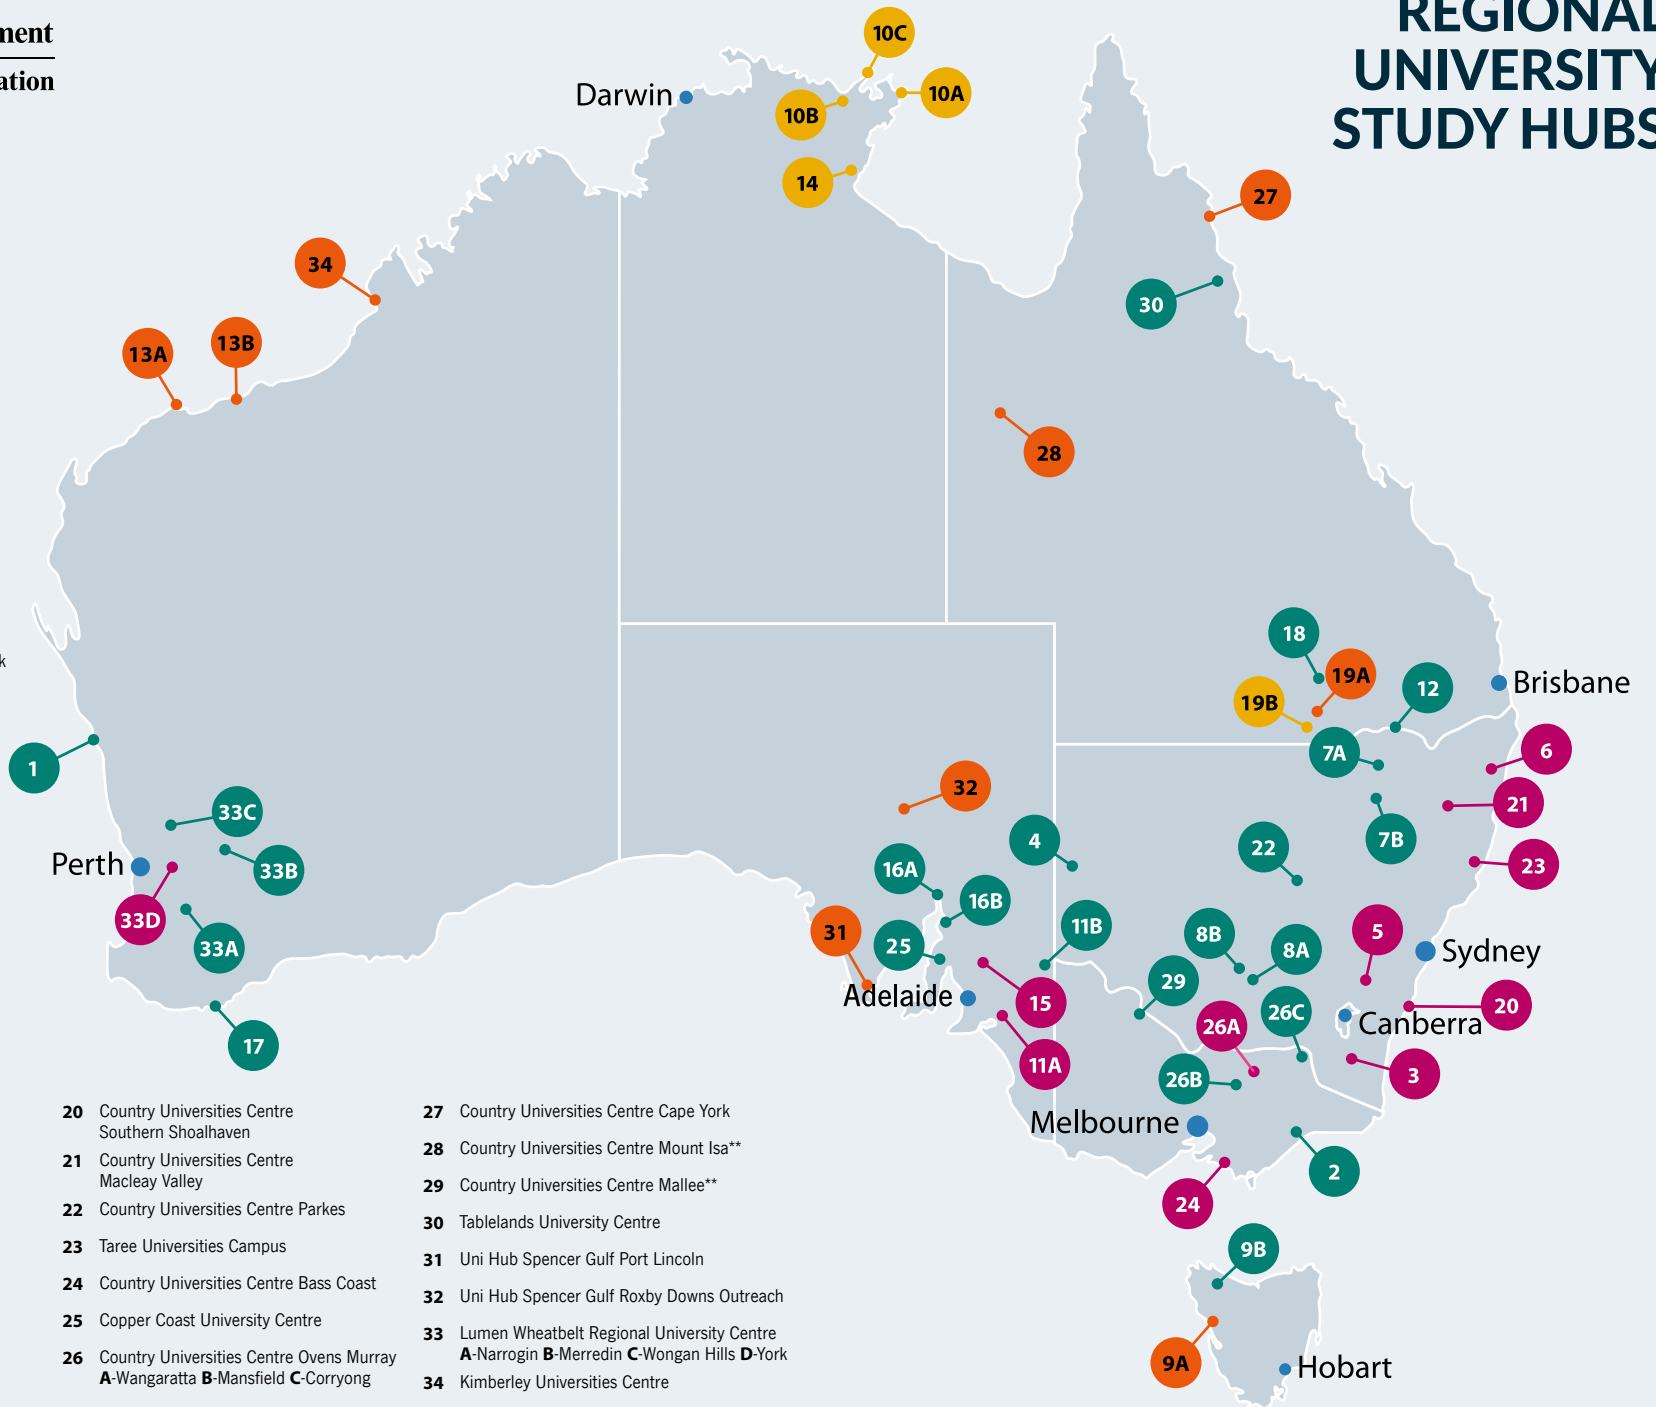

## Regional University Study Hubs

- |   |   |   |
|---|---|---|
| <ul style="list-style-type: none"> <li>1 Geraldton Universities Centre</li> <li>2 Gippsland East Local Learning &amp; Employment Network</li> <li>3 Country Universities Centre Snowy Monaro</li> <li>4 Country Universities Centre Far West</li> <li>5 Country Universities Centre Goulburn</li> <li>6 Country Universities Centre Clarence Valley</li> <li>7 Country Universities Centre North West<br/>A-Moree B-Narrabri</li> <li>8 Country Universities Centre Western Riverina<br/>A-Leeton B-Griffith</li> <li>9 Study Hub West Coast<br/>A-Zeehan B-Circular Head (Smithton)</li> <li>10 Arnhem Land Progress Aboriginal Corporation<br/>A-Nhulunbuy B-Ramingining C-Galiwin'ku</li> <li>11 Murray River Study Hub<br/>A-Murraylands B-Riverland</li> <li>12 Goondiwindi SILO</li> <li>13 Pilbara Universities Centre<br/>A-Karratha B-Port Hedland</li> <li>14 Wuyagiba Regional Study Hub</li> <li>15 Barossa Campus</li> <li>16 Uni Hub Spencer Gulf<br/>A-Port Augusta B-Port Pirie</li> <li>17 Great Southern Universities Centre</li> <li>18 Country Universities Centre Maranoa</li> <li>19 Country Universities Centre Balonne<br/>A-St George B-Dirranbandi</li> </ul> | <ul style="list-style-type: none"> <li>20 Country Universities Centre Southern Shoalhaven</li> <li>21 Country Universities Centre Macleay Valley</li> <li>22 Country Universities Centre Parkes</li> <li>23 Taree Universities Campus</li> <li>24 Country Universities Centre Bass Coast</li> <li>25 Copper Coast University Centre</li> <li>26 Country Universities Centre Ovens Murray<br/>A-Wangaratta B-Mansfield C-Corryong</li> </ul> | <ul style="list-style-type: none"> <li>27 Country Universities Centre Cape York</li> <li>28 Country Universities Centre Mount Isa**</li> <li>29 Country Universities Centre Mallee**</li> <li>30 Tablelands University Centre</li> <li>31 Uni Hub Spencer Gulf Port Lincoln</li> <li>32 Uni Hub Spencer Gulf Roxby Downs Outreach</li> <li>33 Lumen Wheatbelt Regional University Centre<br/>A-Narrogin B-Merredin C-Wongan Hills D-York</li> <li>34 Kimberley Universities Centre</li> </ul> |
|---|---|---|